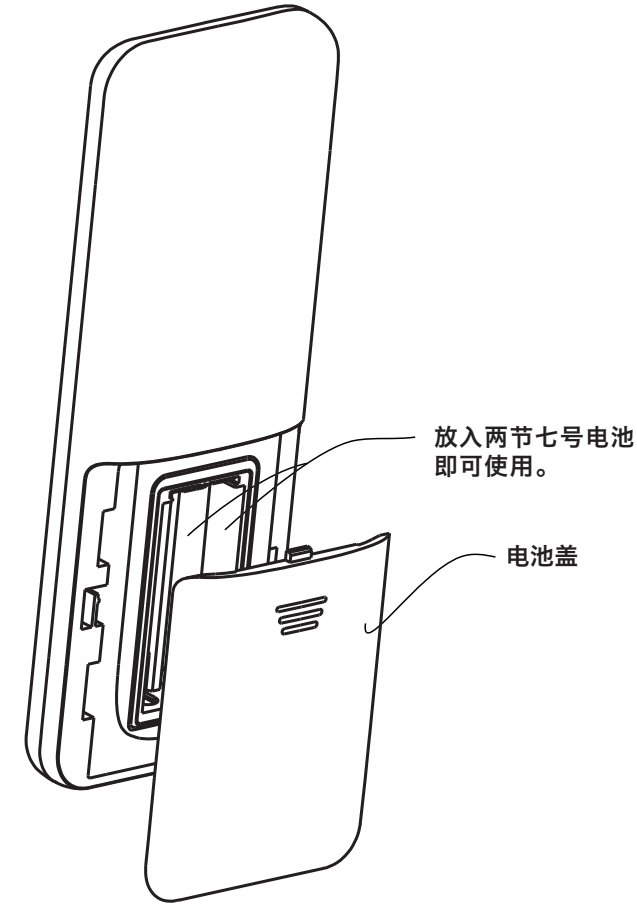

正面

遥控器使用说明书

一、遥控器功能介绍 (YJR1-02)

注：外观、功能以实物为准。

遥控器对码步骤：

- 1、同时按住“喷头清洁”和“停止/电源”，等待2秒后，档位指示灯4个全亮且闪烁，此时主机上电，即完成配对；
- 2、配对完成后，档位指示灯最右侧2个指示灯(即3、4档指示灯)，即表示配对成功，配对成功后按遥控器任意键恢复正常，配对不成功15秒后自动恢复正常。

背面

二、遥控器按键说明

1、主功能

- 臀洗/移动 臀部清洗
短按：开始臀部清洗 长按：开启或关闭移动清洗
- 妇洗/移动 女性清洗
短按：开始女性清洗 长按：开启或关闭移动清洗
- 暖风烘干 暖风烘干
短按：开始暖风烘干
- 停止/电源 停止当前工作
短按：退出当前清洗或烘干 长按：开启或关闭主机电源

2、参数调节

- 调节水压大小
短按“+”：水压大小档位+1 短按“-”：水压大小档位-1
- 调节管位前后位置
短按“^”：管位前后档位+1 短按“v”：管位前后档位-1
- 调节座圈温度
短按：循环调节座圈温度
- 调节清洗水温
短按：循环调节清洗水温
- 调节烘干风温
短按：循环调节烘干风温